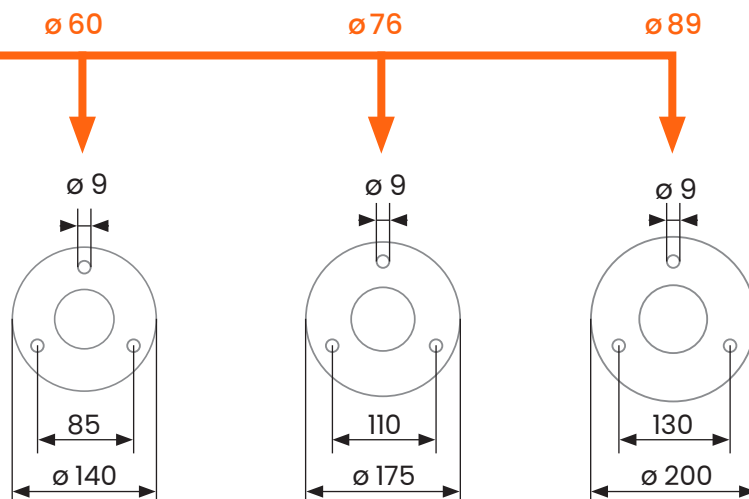

SLOUPKY - ocelová trubka i koule
- barva dle přání zákazníka (RAL)

rozměry jsou uváděny
v milimetrech

SLOUPEK typ A - k dispozici jsou:
- \varnothing 60 mm - hmotnost cca 7 kg
- \varnothing 76 mm - hmotnost cca 9 kg
- \varnothing 89 mm - hmotnost cca 11 kg

SLOUPEK typ B - k dispozici jsou:
- \varnothing 60 mm - hmotnost cca 7 kg
- \varnothing 76 mm - hmotnost cca 9 kg
- \varnothing 89 mm - hmotnost cca 11 kg

KOTVENÍ - 3x otvor pro přišroubování

barevnost dle přání
zákazníka (RAL)