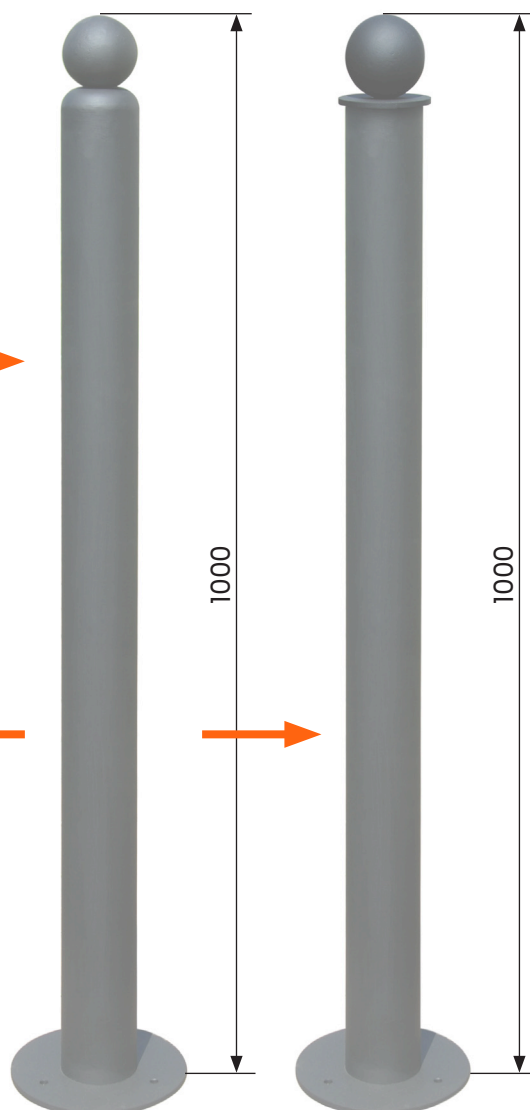

SLOUPKY - ocelová trubka i koule
- barva dle přání zákazníka (RAL)

rozměry jsou uváděny
v milimetrech

SLOUPEK typ A - k dispozici jsou:
- \varnothing 60 mm - hmotnost cca 7 kg
- \varnothing 76 mm - hmotnost cca 9 kg
- \varnothing 89 mm - hmotnost cca 11 kg

SLOUPEK typ B - k dispozici jsou:
- \varnothing 60 mm - hmotnost cca 7 kg
- \varnothing 76 mm - hmotnost cca 9 kg
- \varnothing 89 mm - hmotnost cca 11 kg

KOTVENÍ - 3x otvor pro přišroubování

barevnost dle přání
zákazníka (RAL)