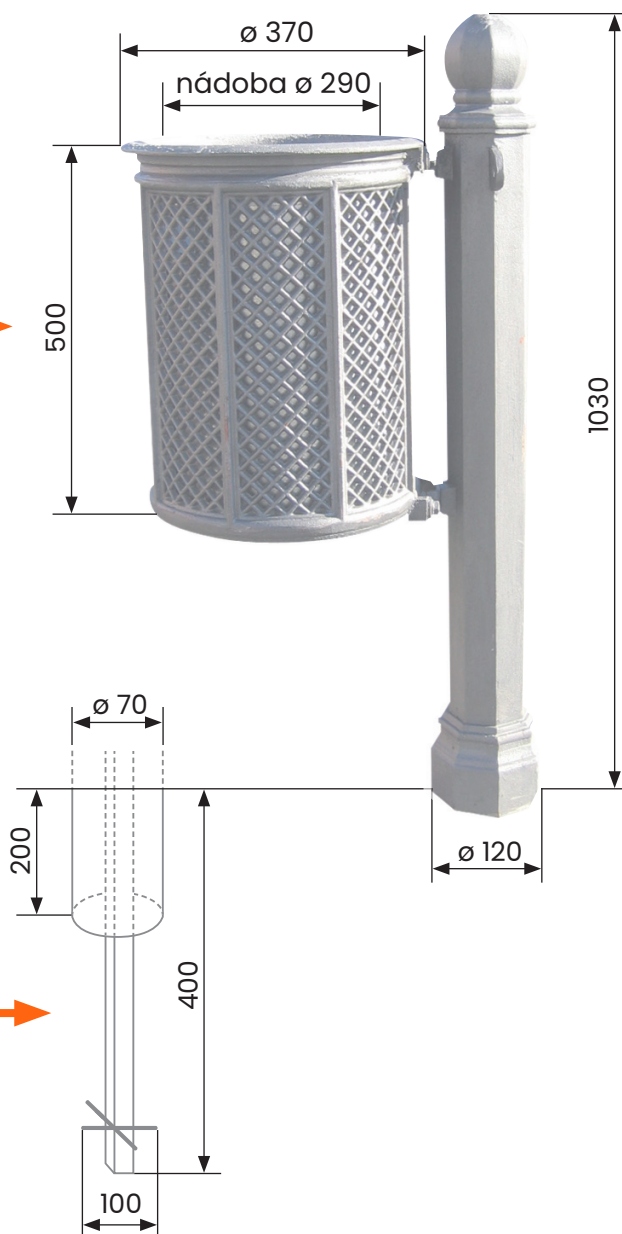

SLOUPEK - litinový
- hmotnost cca 36 kg
- s oky pro řetěz

rozměry jsou uváděny
v milimetrech

KOŠ - litinový
- hmotnost cca 25kg
- s vyjímatelnou nádobou

KOTVENÍ - do betonu, hl. 400 mm
- kříž na konci brání vytažení ze země