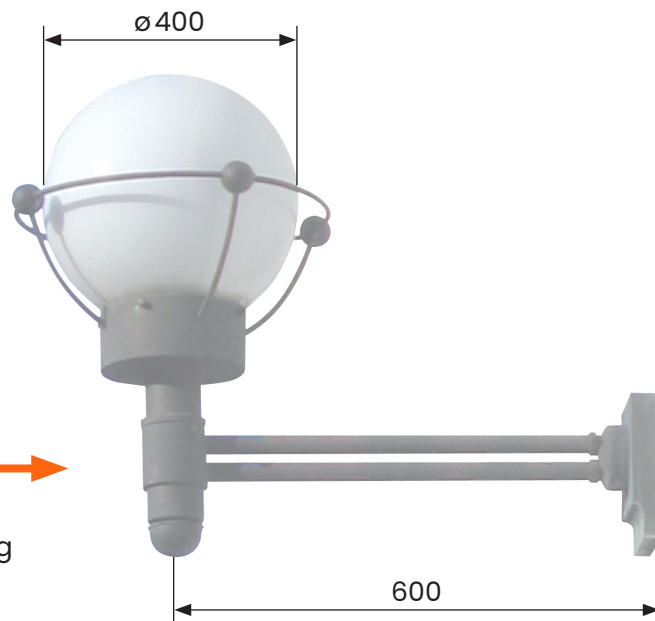

- SVÍTIDLO**
- koule \varnothing 400 mm, PMMA akrylát
 - kryta ocelovou konstrukcí
 - hmotnost cca 8 kg
 - jmenovité napětí 230 V / 50 Hz
 - krytí IP 63
 - možnosti světelného vybavení
 - vysokotlaká výbojka 70 W SHC
 - kompaktní úsporný zdroj E27

rozměry jsou uváděny
v milimetrech

- RAMENO A OZDOBNÁ KLEC**
- ocelové
 - hmotnost cca 14 kg

barevnost dle přání
zákazníka (RAL)