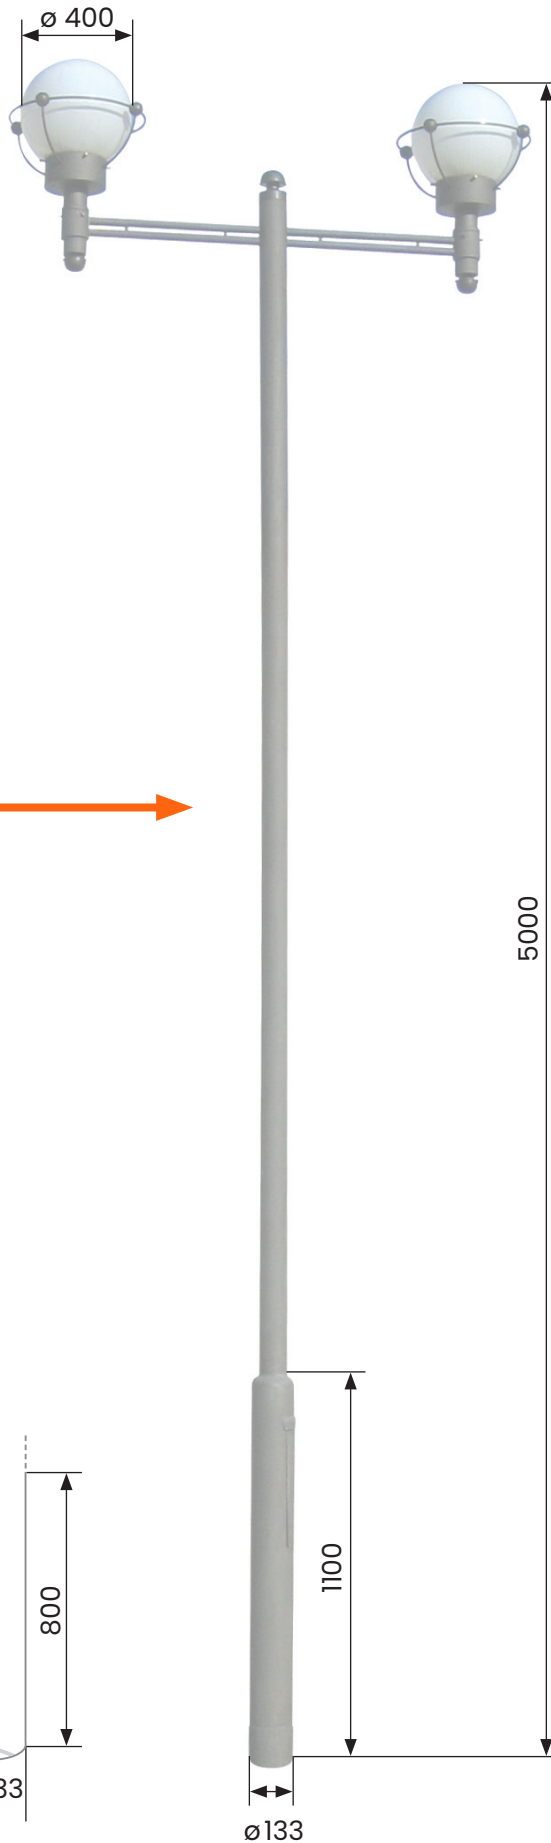

60

Dvouramenný stožár
+ 2x svítidlo na výložníku

PECHLÁT

- SVÍTIDLO**
- 2x koule \varnothing 400 mm, PMMA akrylát
 - kryta ocelovou konstrukcí
 - hmotnost cca 8 kg
 - jmenovité napětí 230 V / 50 Hz
 - krytí IP 43
 - možnosti světelného vybavení
 - vysokotlaká výbojka 70 W SHC
 - kompaktní úsporný zdroj E27
 - výška světelného zdroje od země 4800 mm

rozměry jsou uváděny
v milimetrech

- STOŽÁR**
- ocelový
 - hmotnost cca 40 kg

- KOTVENÍ**
- montáž do pouzdra
 - 2x otvor pro kabel

barevnost dle přání
zákazníka (RAL)