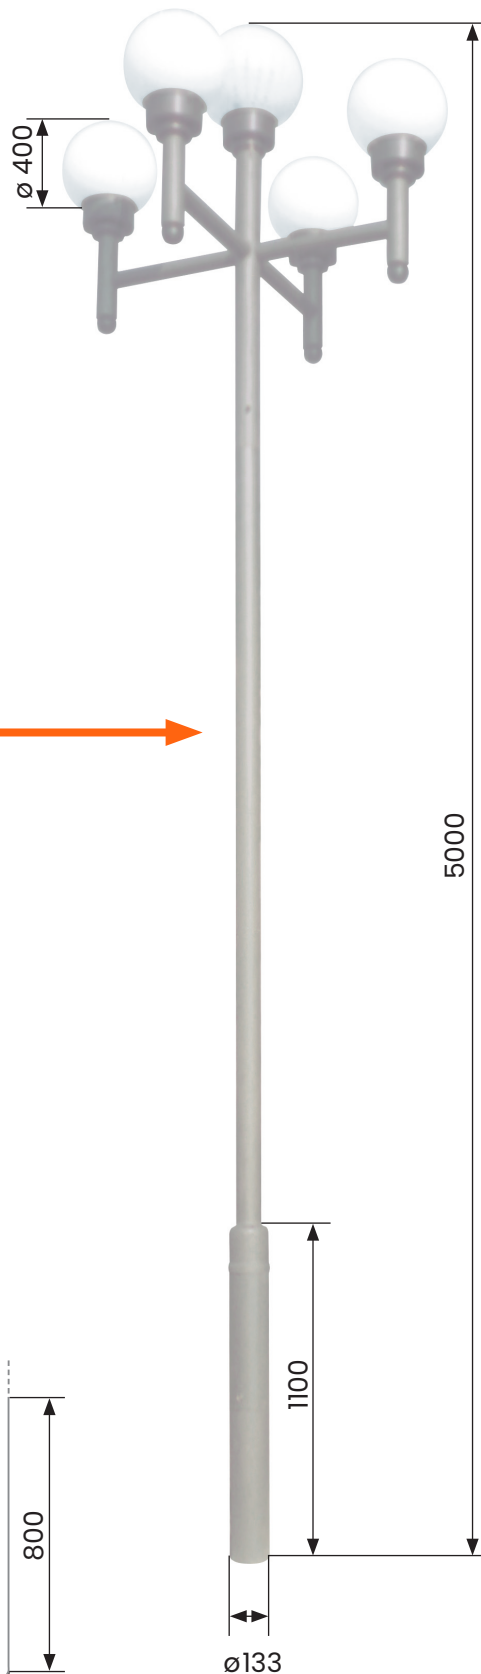

- SVÍTIDLO**
- 5x koule \varnothing 400 mm, PMMA akrylát
 - plastová báze je zakrytá výtlačkem z mědi
 - hmotnost cca 8 kg
 - jmenovité napětí 230 V / 50 Hz
 - krytí IP 43
 - možnosti světelného vybavení
 - vysokotlaká výbojka 70 W SHC
 - kompaktní úsporný zdroj E27
 - výška světelného zdroje od země 4800 mm

rozměry jsou uváděny
v milimetrech

- STOŽÁR**
- ocelový
 - hmotnost cca 50 kg

- KOTVENÍ**
- montáž do pouzdra
 - 2x otvor pro kabel

barevnost dle přání
zákazníka (RAL)