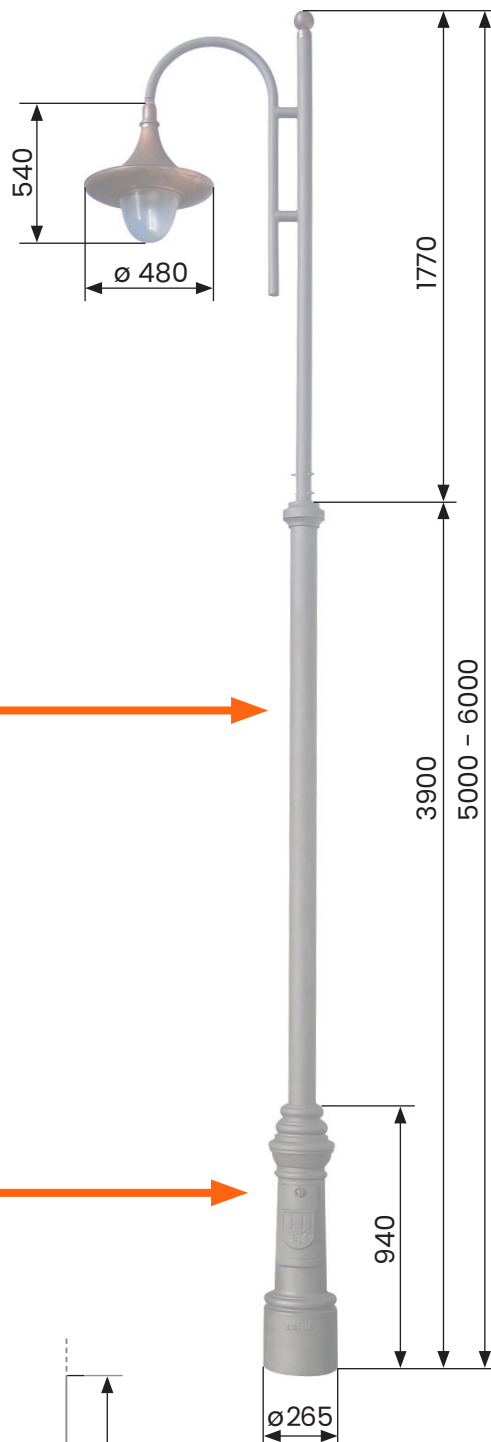

40

Jednoramenný stožár
+ svítidlo na výložníku

PECHLÁT

- SVÍTIDLO**
- měděné
 - hmotnost cca 10 kg
 - jmenovité napětí 230 V / 50 Hz
 - krytí IP 43
 - možnosti světelného vybavení
 - vysokotlaká výbojka 70 W SHC
 - kompaktní úsporný zdroj E27
 - výška světelného zdroje od země 4200 - 5200 mm

rozměry jsou uváděny
v milimetrech

- SLOUP**
- ocelový
 - hmotnost sloupu cca 50 kg

- PATICE**
- z šedé litiny
 - hmotnost patice cca 60 kg

- KOTVENÍ**
- montáž do pouzdra
 - 2x otvor pro kabel

barevnost dle přání
zákazníka (RAL)