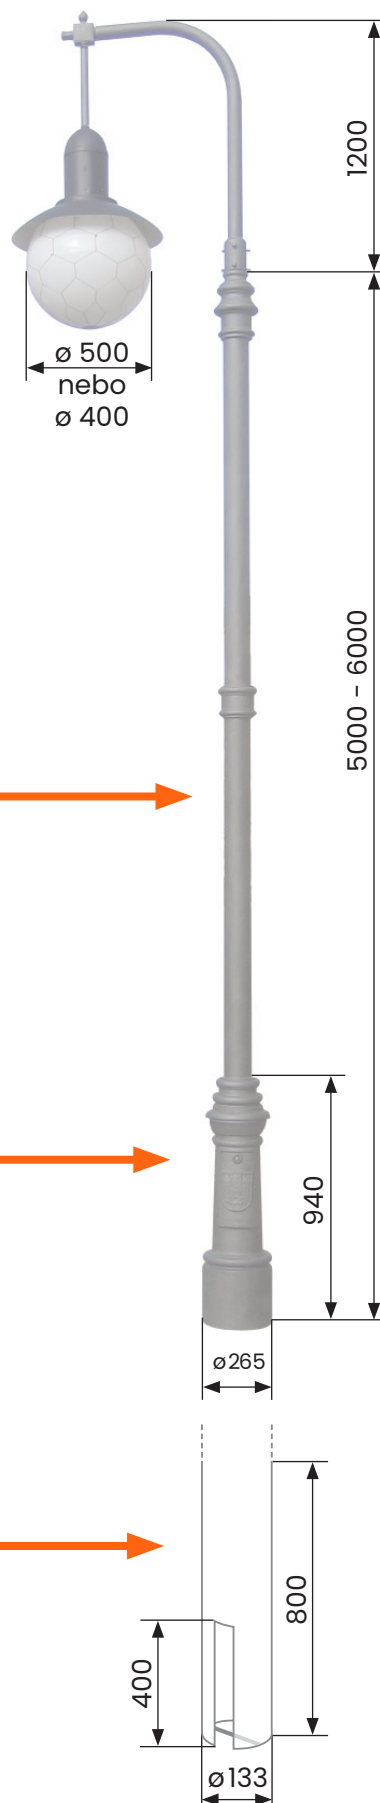

- SVÍTIDLO**
- koule \varnothing 400 mm nebo \varnothing 500 mm, PMMA akrylát, opletená
 - hliníkový kryt \varnothing 600
 - hmotnost cca 8 kg
 - jmenovité napětí 230 V / 50 Hz
 - krytí IP 63
 - možnosti světelného vybavení
 - vysokotlaká výbojka 70 W SHC - 100 W SHC
 - kompaktní úsporný zdroj E27
 - výška světelného zdroje od země 3800 - 4800 mm

rozměry jsou uváděny
v milimetrech

- SLOUP**
- ocelový
 - hmotnost sloupu cca 50 kg

- PATICE**
- z šedé litiny
 - hmotnost patice cca 60 kg

- KOTVENÍ**
- montáž do pouzdra
 - 2x otvor pro kabel

barevnost dle přání
zákazníka (RAL)