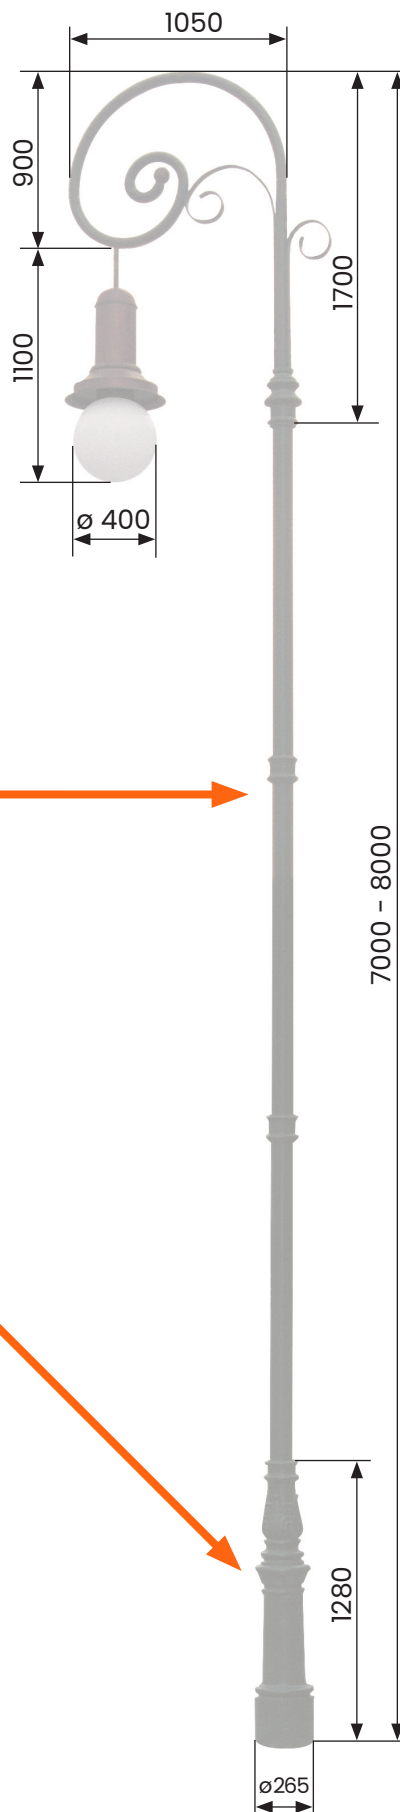

- SVÍTIDLO** - měděné
- koule \varnothing 400 mm, PMMA akrylát
 - hmotnost cca 8 kg
 - jmenovité napětí 230 V / 50 Hz
 - krytí IP 43
 - možnosti světelného vybavení
 - vysokotlaká výbojka 70 W SHC
 - kompaktní úsporný zdroj E27
 - výška světelného zdroje od země 5400 - 6400 mm

rozměry jsou uváděny
v milimetrech

- SLOUP** - ocelový
- hmotnost sloupu cca 75 kg

- PATICE** - z šedé litiny
- hmotnost patice cca 72 kg

- KOTVENÍ** - montáž do pouzdra
- 2x otvor pro kabel

barevnost dle přání
zákazníka (RAL)