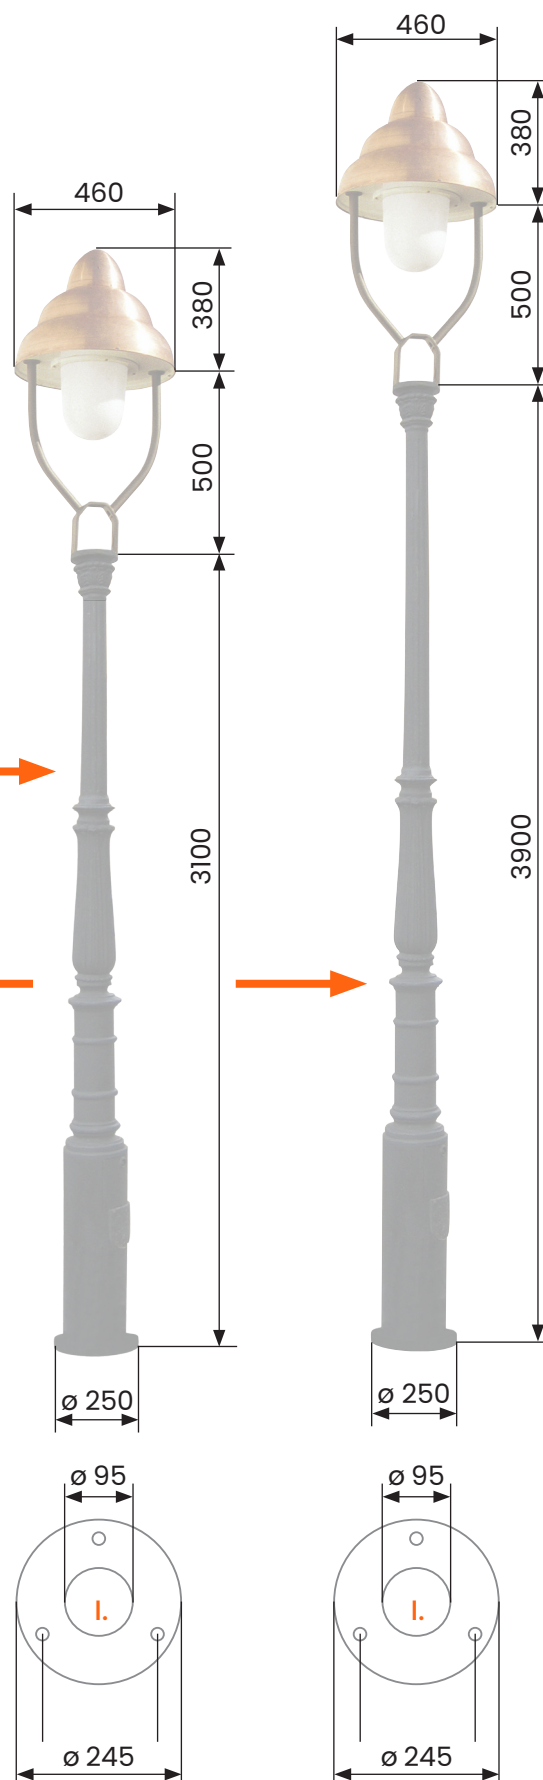

- SVÍTIDLO** - kryt světelného zdroje z polykarbonátu
- hmotnost cca 9 kg
  - jmenovité napětí 230 V / 50 Hz
  - krytí IP 43
  - možnosti světelného vybavení
    - vysokotlaká výbojka 70 W SHC
    - kompaktní úsporný zdroj E27
  - výška světelného zdroje od země typ A 3400 mm
  - výška světelného zdroje od země typ B 4200 mm

rozměry jsou uváděny  
v milimetrech

- SLOUP typ A**
- z šedé litiny
  - hmotnost cca 220 kg
  - upevnění na kotevní základ - I.

- SLOUP typ B**
- z šedé litiny
  - hmotnost cca 300 kg
  - upevnění na kotevní základ - I.

- KOTEVNÍ ZÁKLAD**
- ocelový svařenec, žárově zinkovaný
  - viz. Kotevní základ - I.

barevnost dle přání  
zákazníka (RAL)

KOTEVNÍ ZÁKLAD - I. - Ocelový svařenec, žárově zinkovaný

rozměry jsou uváděny  
v milimetrech