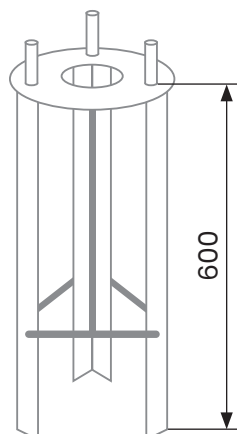

- SVÍTIDLO** - kryt světelného zdroje z polykarbonátu
- hmotnost cca 9 kg
  - jmenovité napětí 230 V / 50 Hz
  - krytí IP 43
  - možnosti světelného vybavení
    - vysokotlaká výbojka 70 W SHC
    - kompaktní úsporný zdroj E27
  - výška světelného zdroje od země typ A 3400 mm
  - výška světelného zdroje od země typ B 4200 mm

rozměry jsou uváděny  
v milimetrech

- SLOUP typ A**
- z šedé litiny
  - hmotnost cca 220 kg
  - upevnění na kotevní základ - I.

- SLOUP typ B**
- z šedé litiny
  - hmotnost cca 300 kg
  - upevnění na kotevní základ - I.

- KOTEVNÍ ZÁKLAD**
- ocelový svařenec, žárově zinkovaný
  - viz. Kotevní základ - I.

barevnost dle přání  
zákazníka (RAL)

KOTEVNÍ ZÁKLAD - I. - Ocelový svařenec, žárově zinkovaný

rozměry jsou uváděny  
v milimetrech