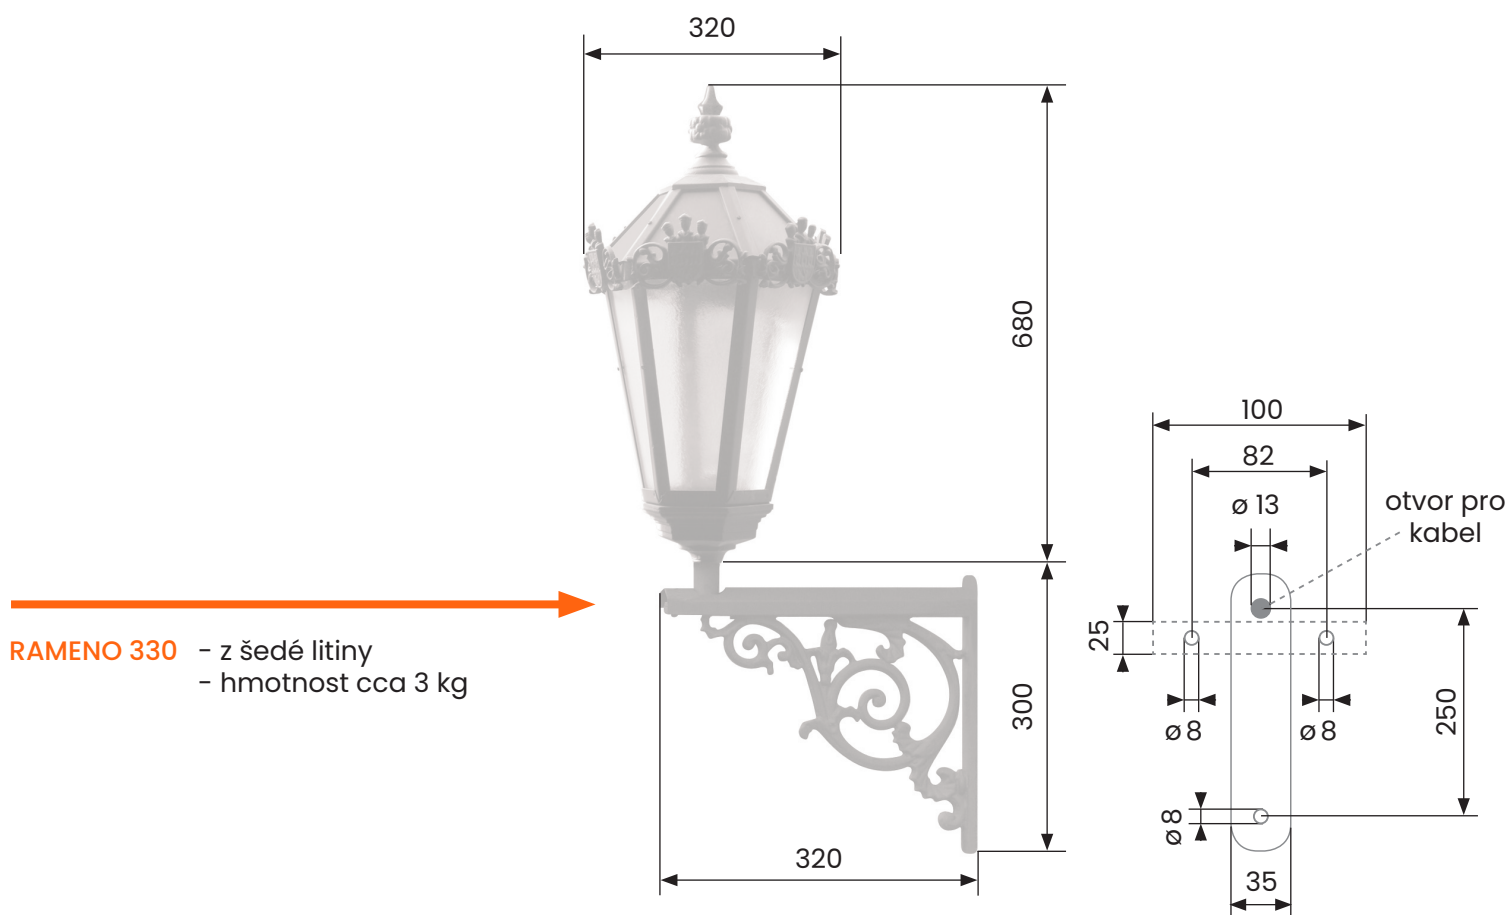

- SVÍTIDLO** - kombinace šedé litiny a oceli  
 - zaskleno čirým polykarbonátem  
 - hmotnost cca 12 kg  
 - jmenovité napětí 230 V / 50 Hz  
 - krytí IP 43  
 - možnosti světelného vybavení  
 - kompaktní úsporný zdroj E27

rozměry jsou uváděny  
v milimetrech

barevnost dle přání  
zákazníka (RAL)