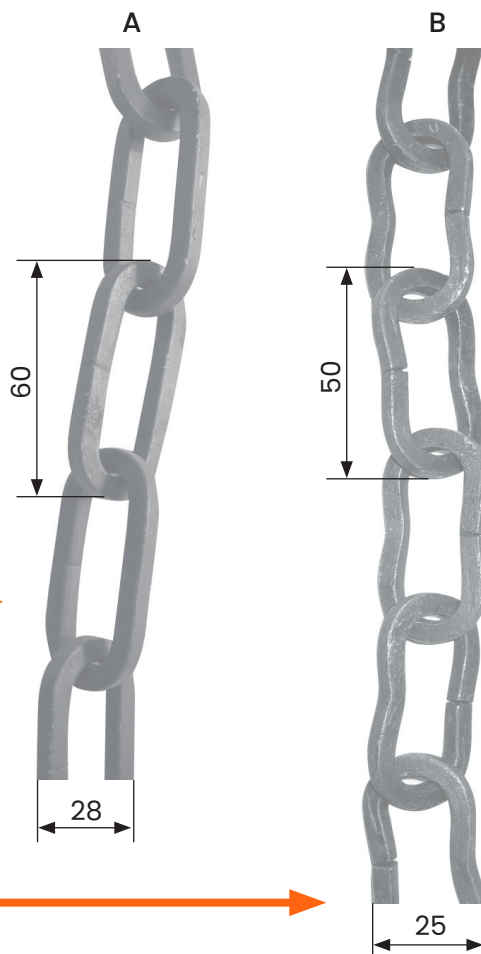

rozměry jsou uváděny  
v milimetrech**KLASIK**

- ocelový, zinkovaný, černěný
- hmotnost 1 m - 0,6 kg

**PIŠKOT**

- ocelový, zinkovaný, černěný
- hmotnost 1 m - 0,4 kg